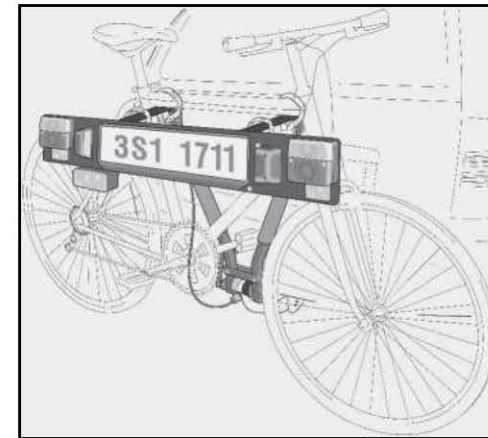

Montážní návod
Assembly instructions

NOSIČ JÍZDNÍCH KOL TMK11
NA TAŽNÉ ZAŘÍZENÍ AUTOMOBILU PRO 2 – 4 KS KOL
TMK 11 BIKE RACKS FOR CARS
TOW BAR ATTACHABLE FOR 2 – 4 BIKES

www.tmk.cz

Výrobce: TMK – Ing. Pavel Zdychynec
Producer: Provozovna Kostelec nad Labem
Husova 853
277 13 Kostelec nad Labem
Czech Republic